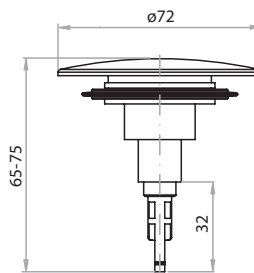

- Bocca di erogazione "Fan" e tappo ø 72 mm in acciaio inox AISI 316
- Sistema di comando "Skip-up"
- Tubo di troppo pieno flessibile

Bath "Skip-up" waste & overflow in polypropylene with pre-assembled low siphon

- AISI 316 stainless steel "Fan" style water outlet and plug ø 72 mm
- Skip-up" plug system
- Flexible overflow pipe

	L
TSK134-Inox	45-80 cm
TSK134-1-Inox	81-125 cm

■ 34-Inox

Bocca di erogazione "Fan" in acciaio inox
"Fan" style water outlet in stainless steel

■ 40-Inox

Copertura tappo in acciaio inox
Stainless steel overflow cover

■ SK59-L-InoxB

Tappo ø 72 mm acciaio inox modello "Skip-up" con perno
ø 72 mm "Skip-up" quick pull-out stainless steel plug

CGS
PERCORSI D'ACQUA