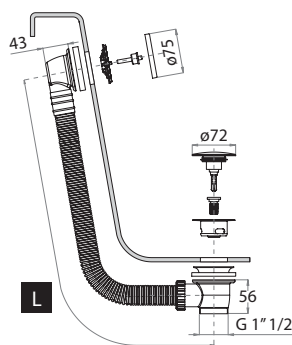

■ SK14-Inox

Colonna scarico per vasca in polipropilene

- Copertura di troppo pieno e tappo \varnothing 72 mm in acciaio inox AISI 316
- Sistema di comando "Skip-up"
- Tubo di troppo pieno flessibile

Bath "Skip-up" waste & overflow in polypropylene

- AISI 316 stainless steel overflow cover and plug \varnothing 72 mm
- "Skip-up" plug system
- Flexible overflow pipe

SK14-Inox 45-80 cm

SK14-1-Inox 81-125 cm

■ TSK14-Inox

Colonna scarico per vasca in polipropilene completa di sifone ribassato preassemblato

- Copertura di troppo pieno e tappo \varnothing 72 mm in acciaio inox AISI 316
- Sistema di comando "Skip-up"
- Tubo di troppo pieno flessibile

Bath "Skip-up" waste & overflow in polypropylene with pre-assembled low siphon

- Bocca di erogazione "Fan" e tappo ø 72 mm in acciaio inox AISI 316
- Sistema di comando "Skip-up"
- Tubo di troppo pieno flessibile

Bath "Skip-up" waste & overflow in polypropylene with pre-assembled low siphon