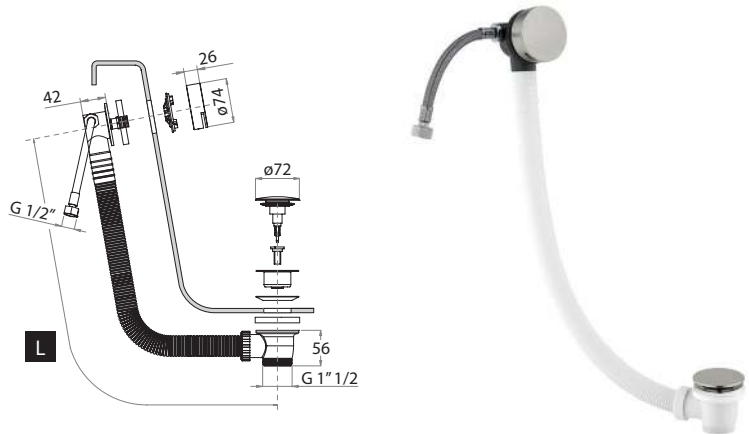

- AISI 316 stainless steel overflow cover and plug \varnothing 72 mm
- "Skip-up" plug system
- Flexible overflow pipe

TSK14-Inox 45-80 cm

TSK14-1-Inox 81-125 cm

Bocca di erogazione in acciaio inox modello "Fan", permette il riempimento della vasca direttamente dal troppo pieno
 Stainless steel "Fan" style water spout allows for tub filling directly from the overflow

■ SK134-Inox

Colonna scarico per vasca in polipropilene

- Bocca di erogazione "Fan" e tappo ø 72 mm in acciaio inox AISI 316
- Sistema di comando "Skip-up"
- Tubo di troppo pieno flessibile

Bath "Skip-up" waste & overflow in polypropylene

- AISI 316 stainless steel "Fan" style water outlet and plug ø 72 mm
- Skip-up" plug system
- Flexible overflow pipe

	L
SK134-Inox	45-80 cm
SK134-1-Inox	81-125 cm

■ TSK134-Inox

Colonna scarico per vasca in polipropilene completa di sifone ribassato preassemblato

- Bocca di erogazione "Fan" e tappo ø 72 mm in acciaio inox AISI 316
- Sistema di comando "Skip-up"
- Tubo di troppo pieno flessibile

Bath "Skip-up" waste & overflow in polypropylene with pre-assembled low siphon