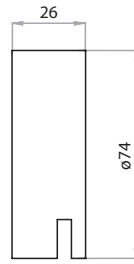

- Bocca di erogazione "Fan" e tappo ø 72 mm in acciaio inox AISI 316
- Sistema di comando "Skip-up"
- Tubo di troppo pieno flessibile

Bath "Skip-up" waste & overflow in polypropylene with pre-assembled low siphon

- AISI 316 stainless steel "Fan" style water outlet and plug ø 72 mm
- Skip-up" plug system
- Flexible overflow pipe

	L
TSK134-Inox	45-80 cm
TSK134-1-Inox	81-125 cm

■ 34-Inox

Bocca di erogazione "Fan" in acciaio inox
"Fan" style water outlet in stainless steel