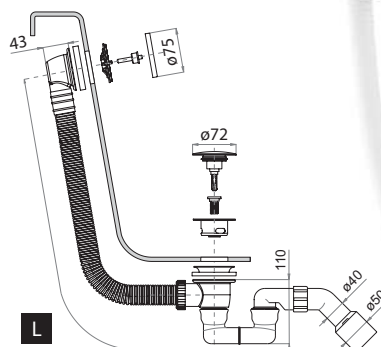

- Copertura di troppo pieno e tappo \varnothing 72 mm in acciaio inox AISI 316
- Sistema di comando "Skip-up"
- Tubo di troppo pieno flessibile

Bath "Skip-up" waste & overflow in polypropylene with pre-assembled low siphon

- AISI 316 stainless steel overflow cover and plug \varnothing 72 mm
- "Skip-up" plug system
- Flexible overflow pipe

TSK14-Inox 45-80 cm

TSK14-1-Inox 81-125 cm

Bocca di erogazione in acciaio inox modello "Fan", permette il riempimento della vasca direttamente dal troppo pieno
 Stainless steel "Fan" style water spout allows for tub filling directly from the overflow

■ SK134-Inox

Colonna scarico per vasca in polipropilene

- Bocca di erogazione "Fan" e tappo ø 72 mm in acciaio inox AISI 316
- Sistema di comando "Skip-up"
- Tubo di troppo pieno flessibile

Bath "Skip-up" waste & overflow in polypropylene

- Bocca di erogazione "Fan" e tappo ø 72 mm in acciaio inox AISI 316
- Sistema di comando "Skip-up"
- Tubo di troppo pieno flessibile

Bath "Skip-up" waste & overflow in polypropylene with pre-assembled low siphon