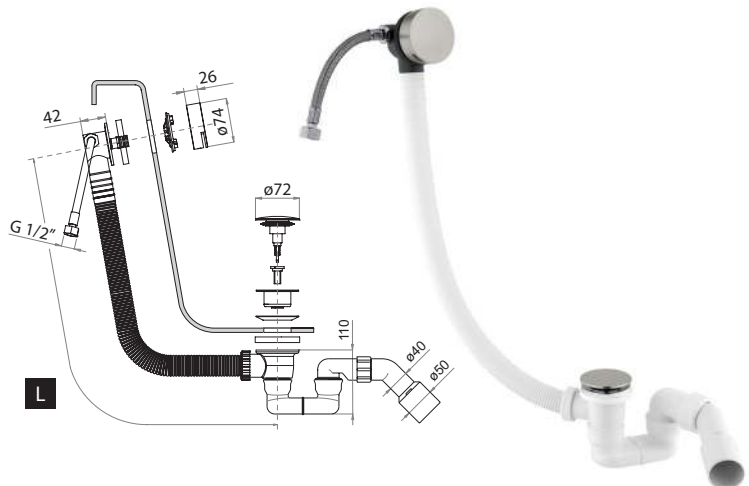

■ TSK134-Inox

Colonna scarico per vasca in polipropilene completa di sifone ribassato preassemblato

- Bocca di erogazione "Fan" e tappo ø 72 mm in acciaio inox AISI 316
- Sistema di comando "Skip-up"
- Tubo di troppo pieno flessibile

Bath "Skip-up" waste & overflow in polypropylene with pre-assembled low siphon

- AISI 316 stainless steel "Fan" style water outlet and plug ø 72 mm
- Skip-up" plug system
- Flexible overflow pipe

	L
TSK134-Inox	45-80 cm
TSK134-1-Inox	81-125 cm